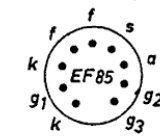

Drucktastenschalte
Ansicht von

Magneton
phon
Wiedergabe

Bandbreiteschalter
gez.: schmal
es folgt: breit mit
Hochtonlautsprecher

V 1, V 2

V 3

V 4

V 5

V 6