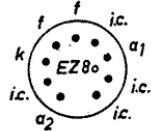

Drucktastenschalte
Ansicht von

Magneton
phon
Wiedergabe

Bandbreiteschalter
gez.: schmal
es folgt: breit mit
Hochtonlautsprecher

V 1, V 2

V 3

V 4

V 5

V 6