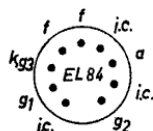

Drucktastenschalte
Ansicht von

Magneton
phon
Wiedergabe

Bandbreiteschalter
gez.: schmal
es folgt: breit mit
Hochtonlautsprecher

V 1, V 2

V 3

V 4

V 5

V 6