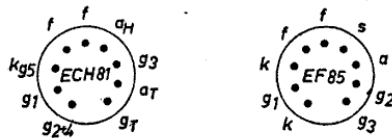

Drucktastenschalte
Ansicht von

Magneton
phon
Wiedergabe

Bandbreiteschalter
gez.: schmal
es folgt: breit mit
Hochtonlautsprecher

V 1, V 2

V 3

V 4

V 5

V 6