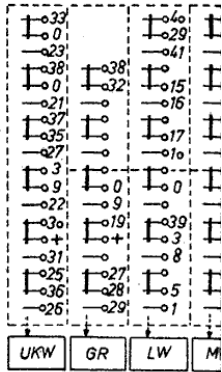

Drucktastenschalte
Ansicht von

Magneton
phon
Wiedergabe

Bandbreiteschalter
gez.: schmal
es folgt: breit mit
Hochtonlautsprecher

V 1, V 2

V 3

V 4

V 5

V 6

V 7

V 9