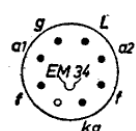

Drucktastenschalte
Ansicht von

Magneton
phon
Wiedergabe

Bandbreiteschalter
gez.: schmal
es folgt: breit mit
Hochtonlautsprecher

V 9